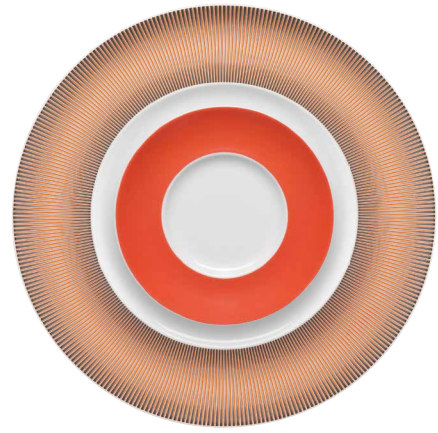

425163 **Effect Stone / Lobster**
328651 **Block Color Lobster**