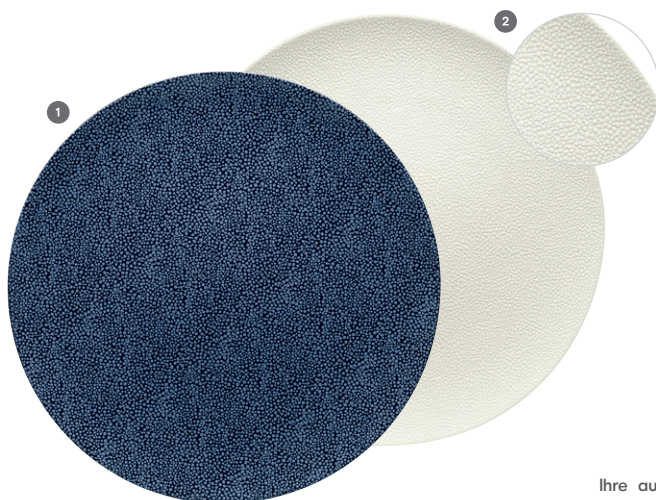

**The Purity range has been complemented by elegant coup plates made of delicate Noble China.** The porcelain items in BoneWhite can be combined to form exciting ensembles using a variety of patterns. The patterns *Pearls Dark* and *Pearls Light* cover the full surface of the coups for a noble relief reminiscent of delicate leather. With its matt sandblasted look, *Silence* evokes associations of biscuit porcelain. Furthermore, the fine structure of *Finest Loom* covers the entire surface of the coup plate, giving it a special charm.

**Teller tief coup, Plate deep coup**

> 24 cm <sup>1)</sup>	<b>69 1324</b>	0,95 (32.13)	240 (9.45)	41/105	-
> 29 cm <sup>1)</sup>	<b>69 1329</b>	1,75 (59.19)	290 (11.42)	51/155	-

<sup>1)</sup> Erhältlich ab Juli 2016  
Available from July 2016

425460 **Silence**

Dekor erhältlich auf dem gesamten Sortiment.  
Pattern available on the whole range.

425246 **Finest Loom**

Dekor erhältlich auf Teller flach 17/32 cm und Teller flach coup 16 - 31 cm.  
Pattern available on plates flat 17/32 cm und plates flat coup 16 - 31 cm.

- 1 425439 **Pearls Dark**
- 2 425440 **Pearls Light**

Dekor erhältlich auf Teller flach coup.  
Pattern available on plates flat coup.

Ihre außergewöhnliche Optik und Oberfläche verdanken diese Dekore besonderen Dekorationstechniken. Um die empfindliche Schönheit lange zu erhalten, empfiehlt sich ein sorgsamer Umgang im Gebrauch.